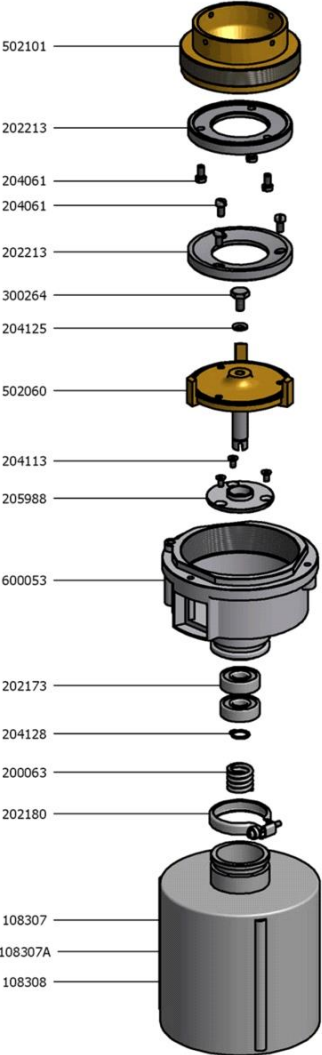

Gruppo di macinazione macine Ø84 mm

STANDARD

INSTANT →