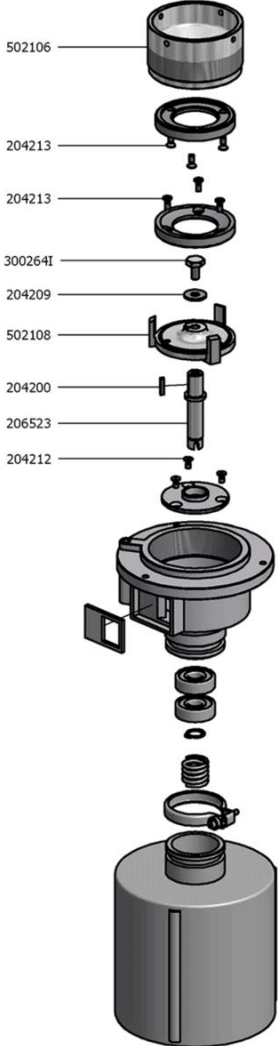

STANDARD ETL - NSF

INSTANT →

La San Marco S.p.A.
Fabbrica Macchine per Caffè Espresso
34072 Gradisca d'Isonzo (GO) Italia
<http://www.lasanmarco.com>