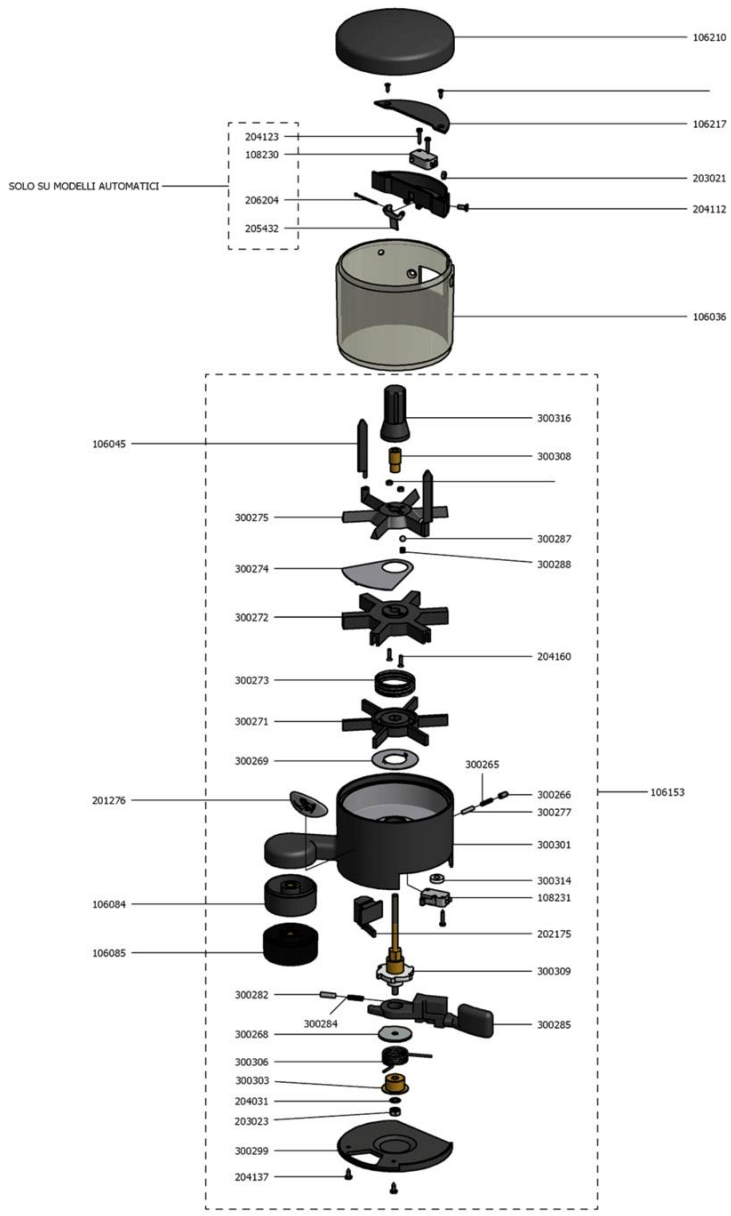

Dosatore per macinadosatori SM

La San Marco S.p.A.
Fabbrica Macchine per Caffè Espresso
34072 Gradisca d'Isonzo (GO) Italia
<http://www.lasanmarco.com>