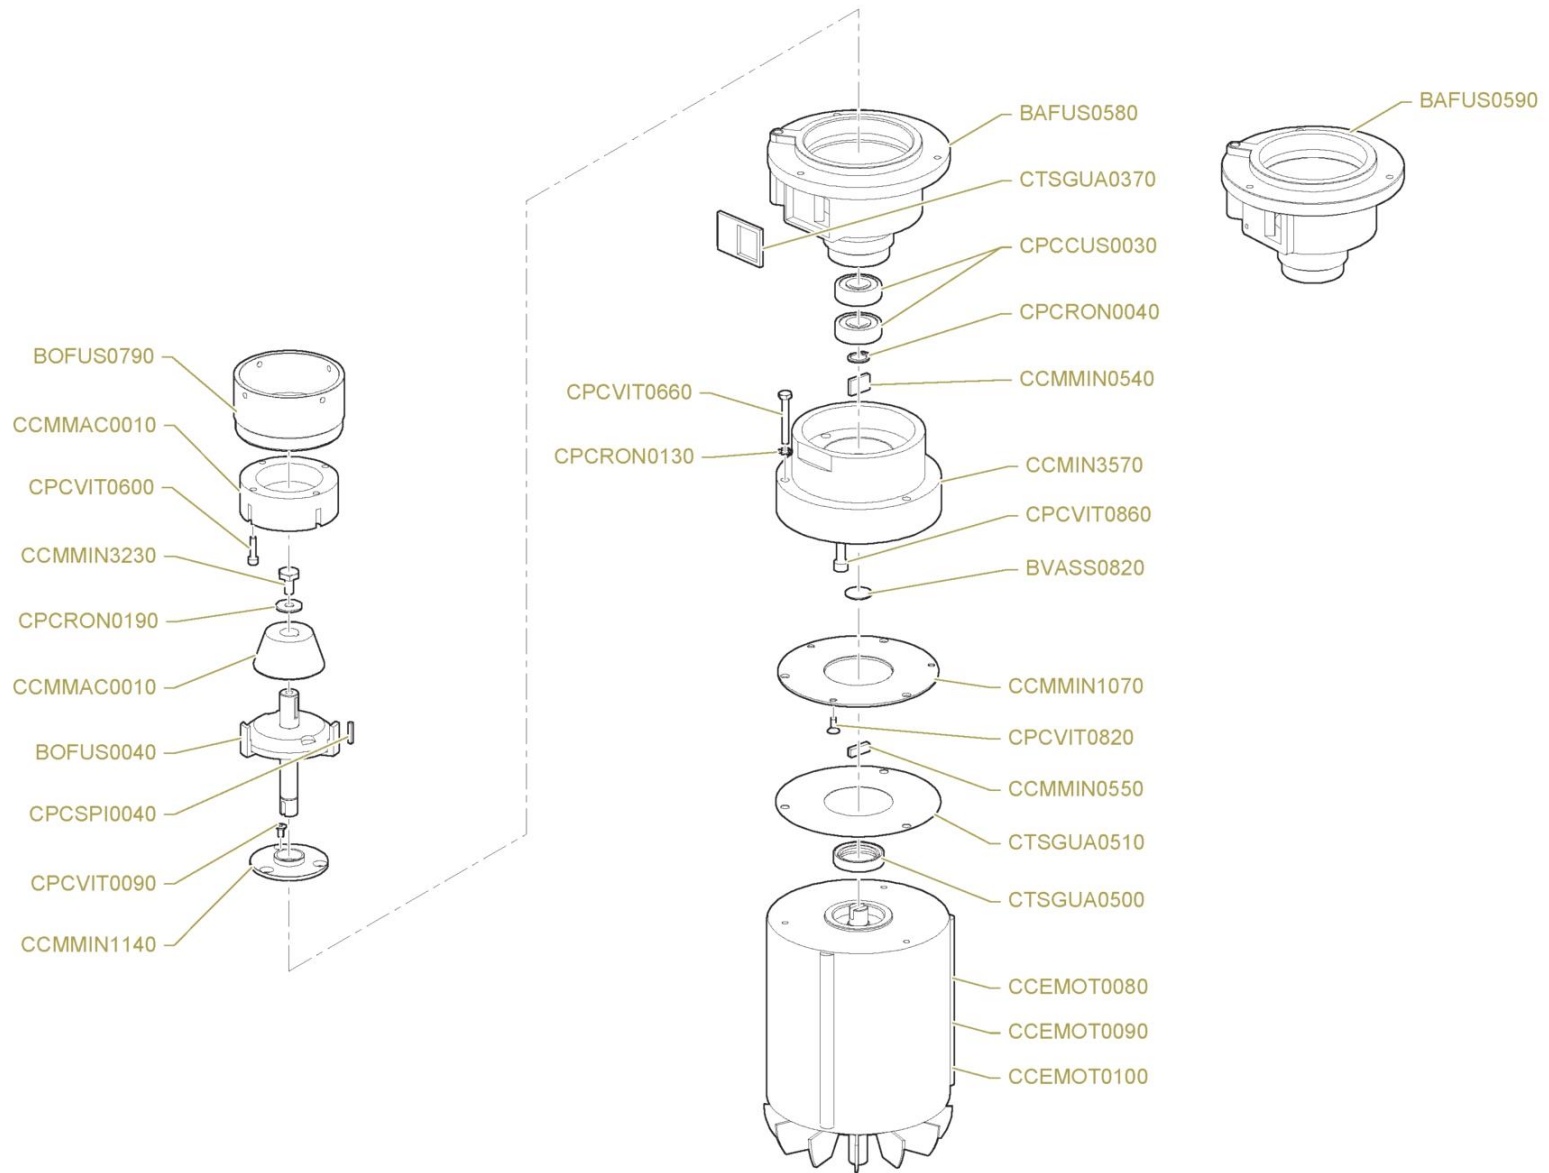

Gruppo di macinazione macine coniche