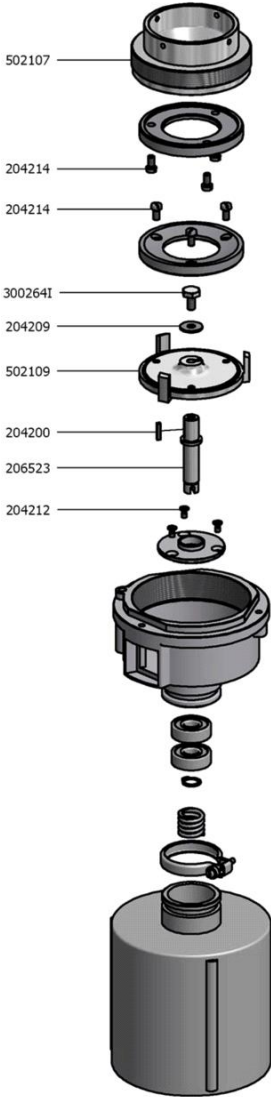

STANDARD ETL - NSF

INSTANT →

La San Marco S.p.A.
Fabbrica Macchine per Caffè Espresso
34072 Gradisca d'Isonzo (GO) Italia
<http://www.lasanmarco.com>