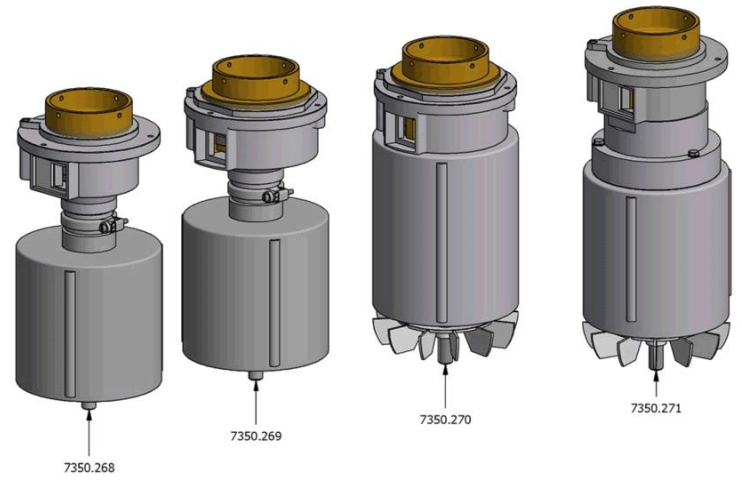

SMART INSTANT →