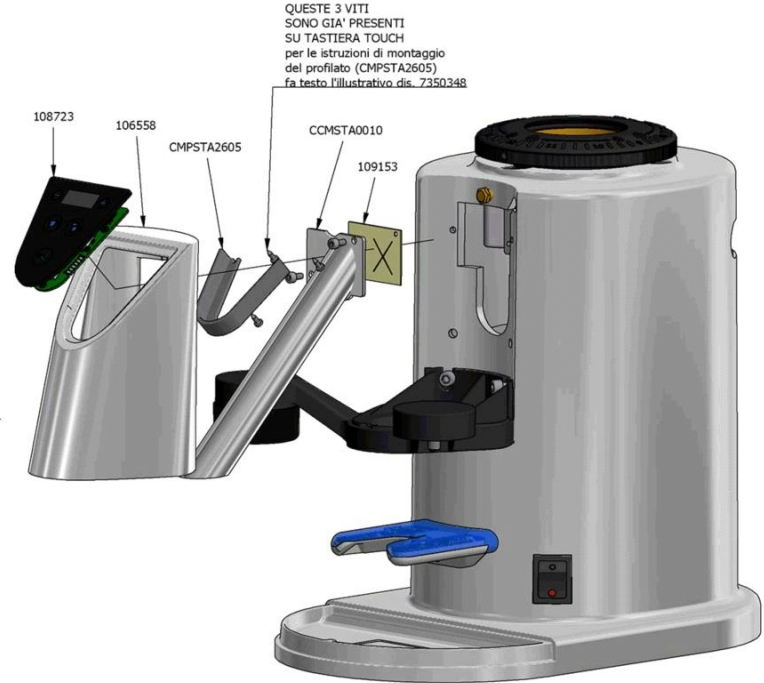

SMART INSTANT →