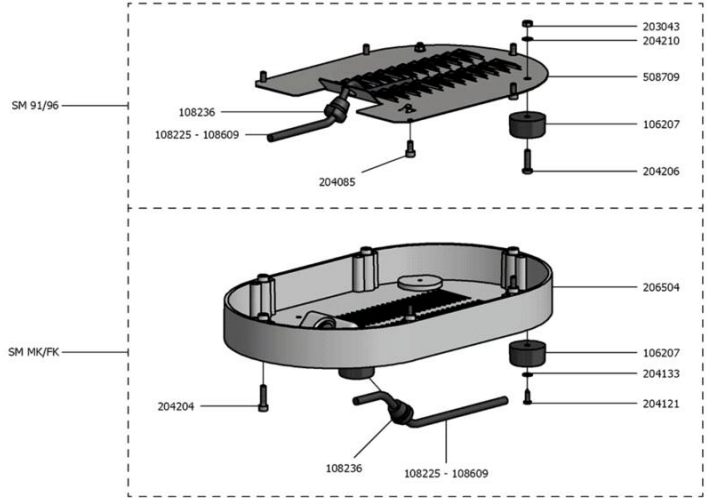

Chiusura macinadosatori SM 91/96/MK/FK

 La San Marco S.p.A.
 Fabbrica Macchine per Caffè Espresso
 34072 Gradisca d'Isonzo (GO) Italia
<http://www.lasanmarco.com>

Chiusura macinadosatori SM 91/96/MK/FK

Pos.	Codice	Colore	Descrizione
0000			
0000	BFLAM0250		LAMIERA FONDO MACININO 91/96 MONOFASE
0000	CCECAV0110		CAVO ALIMENTAZIONE MACININO 230V/400V 3N
0000	CCECAV0170		CAVO ALIMENTAZIONE CON SPINA SCHUKO MACININO
0000	CCEMOR0130		FERMACAVO SM90 NERO
0000	CMPSTA0940		COPERCHIO TRAMOGGIA NERO
0000	CMPSTA0960		VASCHETTA NERA
0000	CMPSTA1000		TRAMOGGIA LITRI 4.6 METALLIZZATO
0000	CMPSTA1040		SERRANDA TRAMOGGIA METALLIZZATO
0000	CMPSTA1080		PIEDINO
0000	CPCDAD0150		DADO M5 5588 ZINCATO
0000	CPCRON0160		RONDELLA FE PIANA DA 4 ZINCATA 6592
0000	CPCRON0220		RONDELLA INOX ESTERNA DA 5 DIN 6798
0000	CPCVIT0327		VITE AUTOFILETTANTE 3,5X13 TC 7981 NICHELATA
0000	CPCVIT0440		VITE INOX 5X10 TCCE 5931
0000	CPCVIT0640		VITE INOX M5X20 UNI 5931-67 TCCE
0000	CPCVIT0650		VITE INOX M5X20 UNI 7687 TC