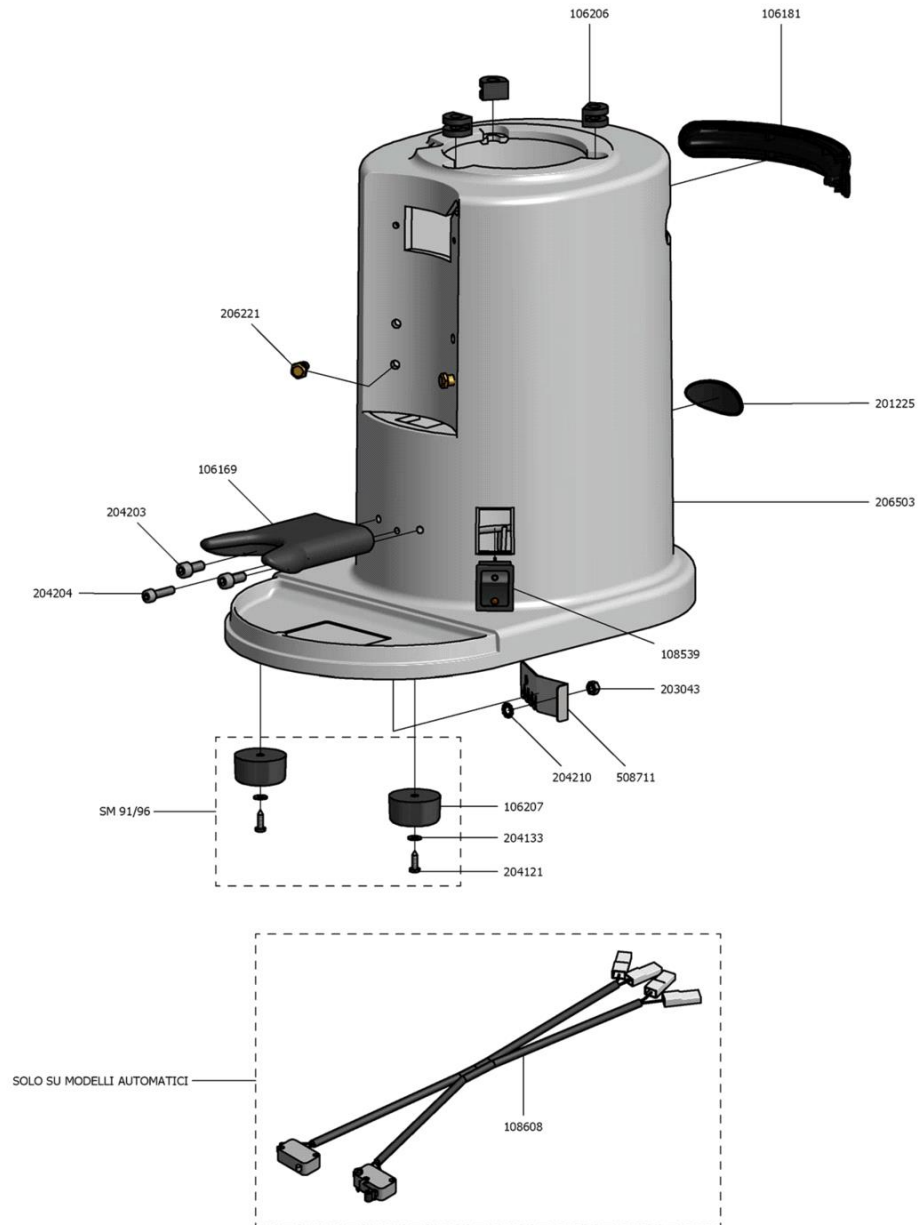

Premontaggio carrozzeria SM 91/96/MK/FK

La San Marco S.p.A.
Fabbrica Macchine per Caffè Espresso
34072 Gradisca d'Isonzo (GO) Italia
<http://www.lasanmarco.com>