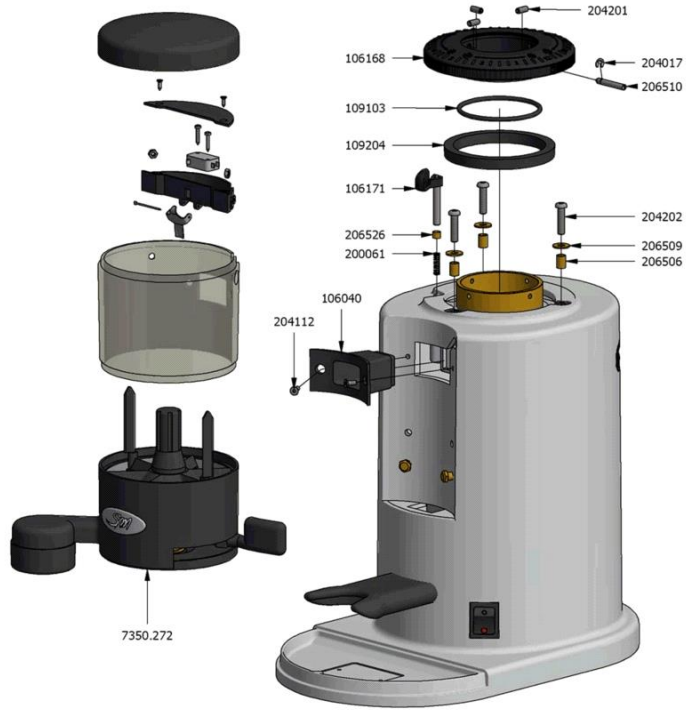

Montaggio parti meccaniche SM 91/96/MK/FK