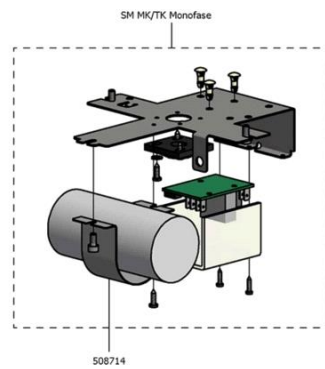

Montaggio parti elettriche SM 91/96/MK/FK

La San Marco S.p.A.
Fabbrica Macchine per Caffè Espresso
34072 Gradisca d'Isonzo (GO) Italia
<http://www.lasanmarco.com>