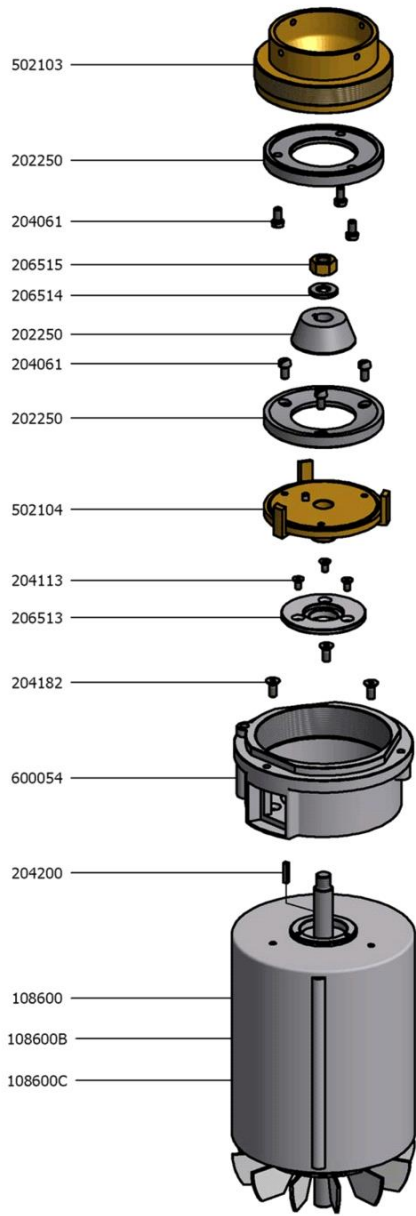

Gruppo di macinazione macine miste

La San Marco S.p.A.
Fabbrica Macchine per Caffè Espresso
34072 Gradisca d'Isonzo (GO) Italia
<http://www.lsanmarco.com>