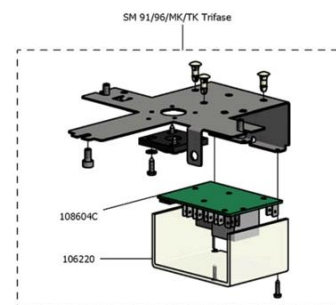

Montaggio parti elettriche SM 91/96/MK/FK

La San Marco S.p.A.
Fabbrica Macchine per Caffè Espresso
34072 Gradisca d'Isonzo (GO) Italia
<http://www.lasanmarco.com>