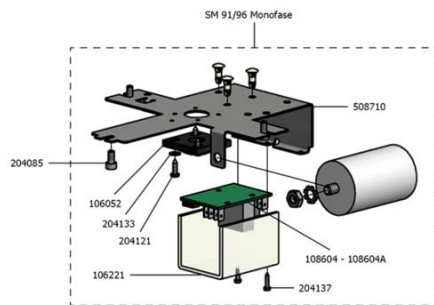

Montaggio parti elettriche SM 91/96/MK/FK

La San Marco S.p.A.
Fabbrica Macchine per Caffè Espresso
34072 Gradisca d'Isonzo (GO) Italia
<http://www.lasanmarco.com>