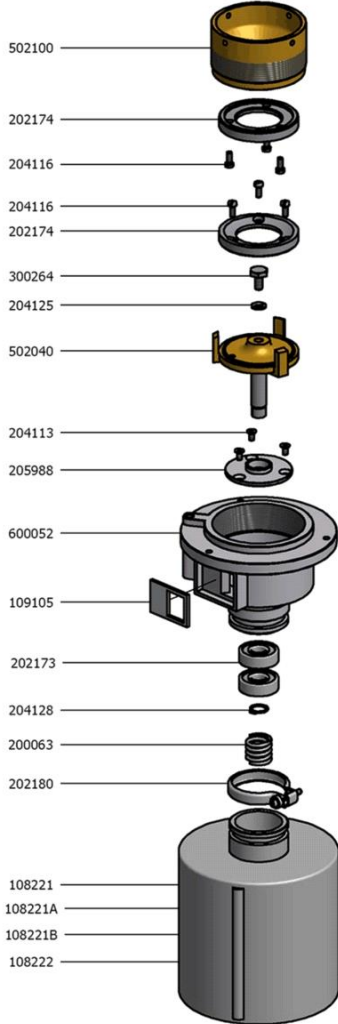

Gruppo di macinazione macine Ø64 mm

STANDARD

INSTANT →