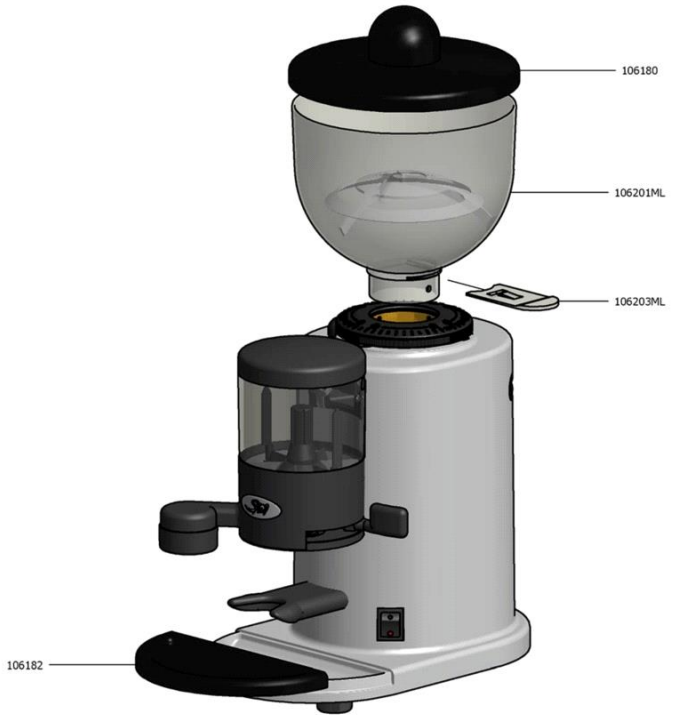

Chiusura macinadosatori SM 91/96/MK/FK

 La San Marco S.p.A.
 Fabbrica Macchine per Caffè Espresso
 34072 Gradisca d'Isonzo (GO) Italia
<http://www.lasanmarco.com>

Chiusura macinadosatori SM 91/96/MK/FK

Pos.	Codice	Colore	Descrizione
0000			
0000	BFLAM0250		LAMIERA FONDO MACININO 91/96 MONOFASE
0000	CCECAV0110		CAVO ALIMENTAZIONE MACININO 230V/400V 3N
0000	CCECAV0170		CAVO ALIMENTAZIONE CON SPINA SCHUKO MACININO
0000	CCEMOR0130		FERMACAVO SM90 NERO
0000	CMPSTA0940		COPERCHIO TRAMOGGIA NERO
0000	CMPSTA0960		VASCHETTA NERA
0000	CMPSTA1000		TRAMOGGIA LITRI 4.6 METALLIZZATO
0000	CMPSTA1040		SERRANDA TRAMOGGIA METALLIZZATO
0000	CMPSTA1080		PIEDINO
0000	CPCDAD0150		DADO M5 5588 ZINCATO
0000	CPCRON0160		RONDELLA FE PIANA DA 4 ZINCATA 6592
0000	CPCRON0220		RONDELLA INOX ESTERNA DA 5 DIN 6798
0000	CPCVIT0327		VITE AUTOFILETTANTE 3,5X13 TC 7981 NICHELATA
0000	CPCVIT0440		VITE INOX 5X10 TCCE 5931
0000	CPCVIT0640		VITE INOX M5X20 UNI 5931-67 TCCE
0000	CPCVIT0650		VITE INOX M5X20 UNI 7687 TC

Premontaggio carrozzeria SM 91/96/MK/FK

 La San Marco S.p.A.
Fabbrica Macchine per Caffè Espresso
34072 Gradisca d'Isonzo (GO) Italia
<http://www.lasanmarco.com>

Premontaggio carrozzeria SM 91/96/MK/FK

Pos.	Codice	Colore	Descrizione
0000			
0000	BILAS0060		LASTRA MASSA TERRA
0000	CCECAB0130		CABLAGGIO ELETTRICO SM90A/95A/92A/97A/91/96
0000	CCEINT0060		INTERRUTTORE BASCULANTE NERO LED
0000	CCMMIN3250		VITE FISSAGGIO DOSATORE
0000	CCMTAR0240		TARGHETTA SM (58X22.8)R=95
0000	CMPSTA0830		SUPPORTO COPPA NERO
0000	CMPSTA0950		GRIGLIA VENTILAZIONE NERA
0000	CMPSTA1070		GOMMINO ANTIVIBRANTE
0000	CMPSTA1080		PIEDINO
0000	CPCDAD0150		DADO M5 5588 ZINCATO
0000	CPCRON0160		RONDELLA FE PIANA DA 4 ZINCATA 6592
0000	CPCRON0220		RONDELLA INOX ESTERNA DA 5 DIN 6798
0000	CPCVIT0327		VITE AUTOFILETTANTE 3,5X13 TC 7981 NICHELATA
0000	CPCVIT0640		VITE INOX M5X20 UNI 5931-67 TCCE
0000	CPCVIT0690		VITE INOX M6X14 UNI 5931-67 TCCE