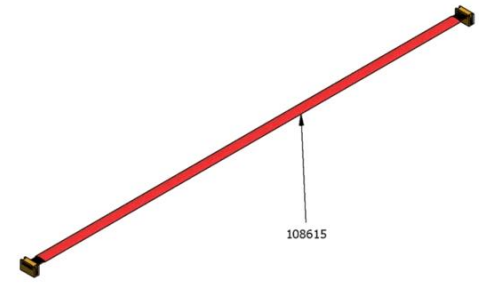

SMART INSTANT →